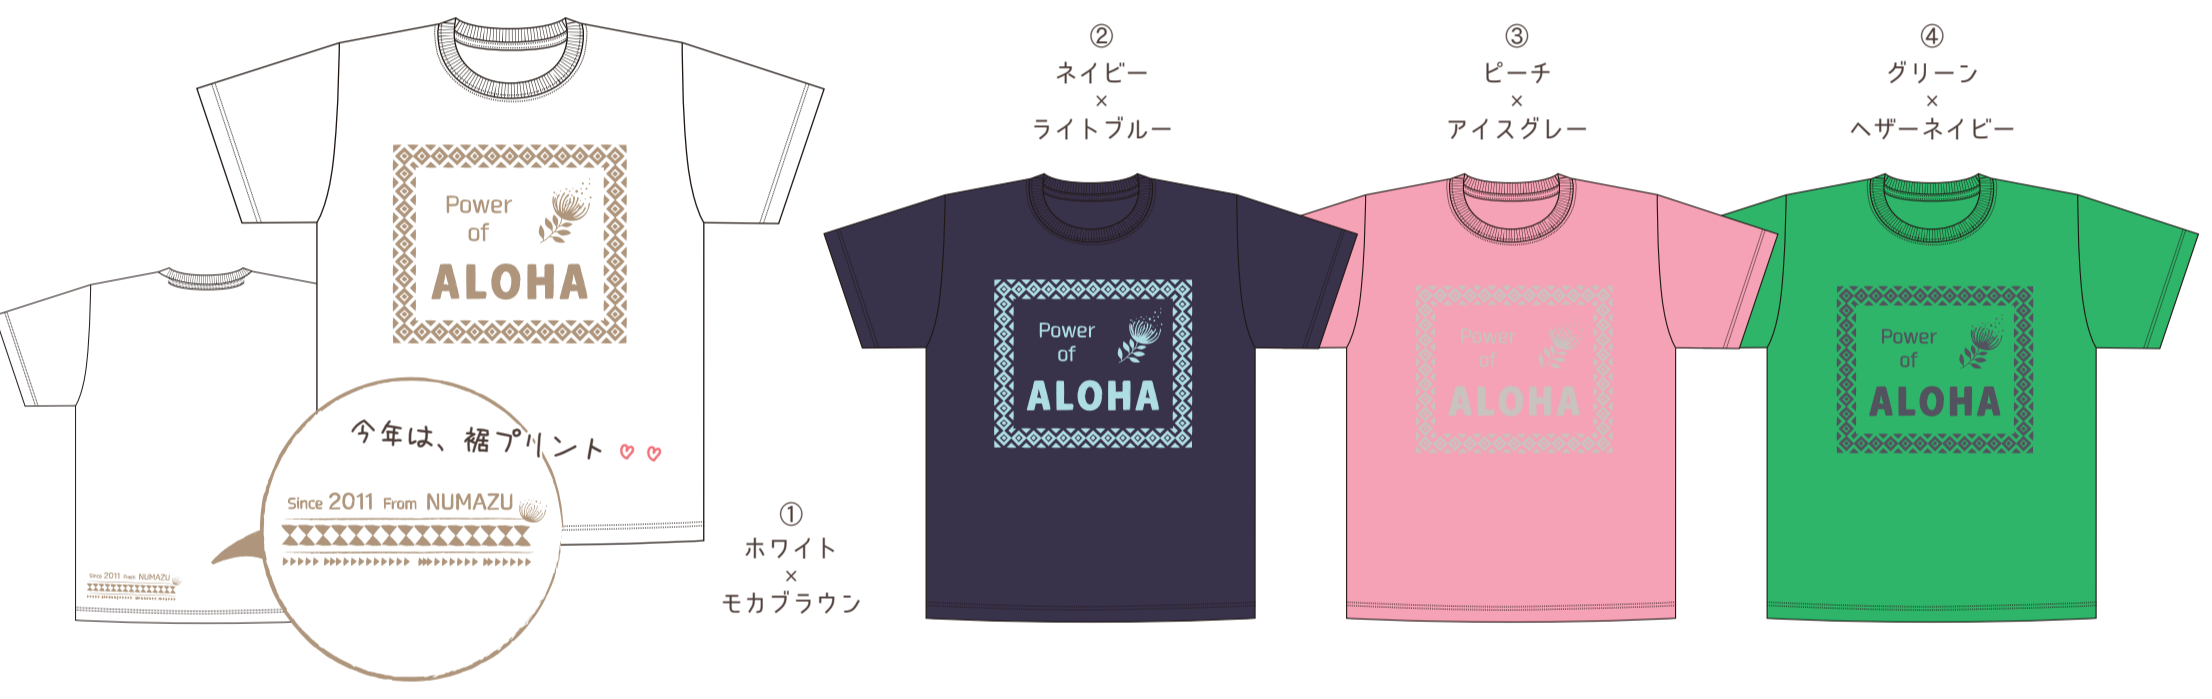

第7回

沼津から ALOHA を届けよう!

沼アロオリジナル チャリティーTシャツ

このイベントで集まった収益は、各地でボランティア活動をしている方への援助金として全額寄付いたします。

- ホワイト × ■ モカブラウン ● ネイビー × ■ ライトブルー
 - ピーチ × ■ アイスグレー ● グリーン × ■ ヘザーネイビー
- 素材 5.0oz / 品質 100%コットン

Kids 110cm ~ 150cm **Women** WS / WM / WL **Unisex** S / M / L / XL

1枚 ¥ **2,000**

Kids

昨年大人気だったキッズサイズ。今年は100cm ~ 150cmまでご用意致しました!

Women

ぴったりサイズ 昨年と同じTシャツを起用しました。ぴったりサイズのレディースTシャツです。

Unisex

ゆったりサイズ 今年は男性の方にも着ていただける、シックな色と落ち着いたデザインを採用。

キリトリ線 ✂

事前予約お申込み用紙

当日会場でも販売しております。数に限りがございますので、ご予約をお勧めいたします。

事前予約受付 2017年4月10日(月)

	100cm	110cm	120cm	130cm	140cm	150cm	WS	WM	WL	S	M	L	XL
①ホワイト	枚	枚	枚	枚	枚	枚	枚	枚	枚	枚	枚	枚	枚
②ネイビー	枚	枚	枚	枚	枚	枚	枚	枚	枚	枚	枚	枚	枚
③ピーチ	枚	枚	枚	枚	枚	枚	枚	枚	枚	枚	枚	枚	枚
④グリーン	枚	枚	枚	枚	枚	枚	枚	枚	枚	枚	枚	枚	枚